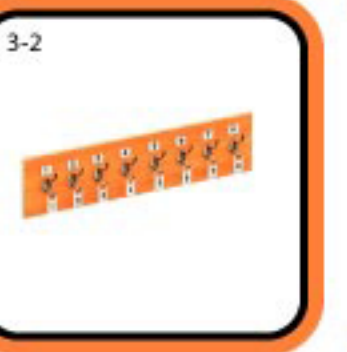

высота 1,8 м
длина 1 м

Арт: 1-3

16 крючков (8 на сторону)
8 мест под плечики,
16 крючков для головных уборов (по 8 на сторону)

высота 1,8 м
длина 1,5 м

Арт: 2-1

16-20 мест под плечики
(8-10 на каждый ярус)

высота 3 м (1,8 м+1,2 м)
длина 1 м

2. Стационарные 2-х ярусные секции

Арт: 2-2

32 крючка
(8 на стороне каждого яруса)

высота 3 м (1,8 м+1,2 м)
длина 1,5 м

Арт: 3

16-20 мест под плечики
(8-10 на каждый ярус)

высота 3 м (1,8 м+1,2 м)
длина 1 м

Арт: 3

8 крючков на панели в рамке

длина 1 м

3. Панели настенные

Арт: 5-1

12 - 20 мест под плечики
колеса - пластиковые

высота регулируется от 1,25 до 2 м
длина 1,5 м

5. Передвижные секции

Арт: 5-2

30 крючков (15 на сторону)
15 мест под плечики
колеса - резиновые

высота 1,9 м
длина 1,5 м

Арт: 5-3

30 крючков (15 на сторону)
30 мест под плечики (15 на сторону)
полки/сетки для головных